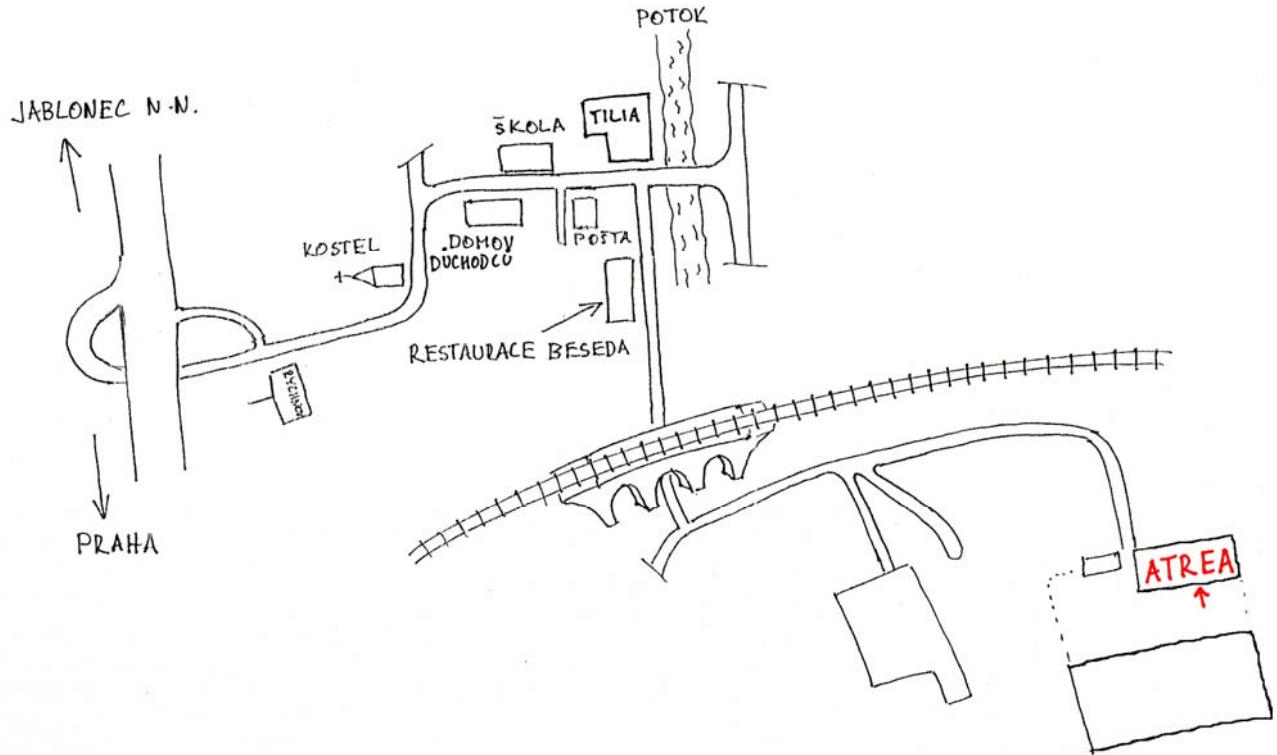

Tovární 744, Rychnov u Jablonce nad Nisou

Z Jablonce nad Nisou:

vyjet výpadevkou na Turnov, Praha (přivaděč na dálnici R 35). Cca 4 km za Jabloncem n. N. je v táhlém klesání odbočka doprava (navazující rozšíření u autobusové zastávky) směr RYCHNOV u Jablonce n. N. Podjet most a po hlavní pokračovat až do Rychnova u Jablonce nad Nisou (cca 700 m).

Z dálnice Turnov – Liberec:

sjet z dálnice na sjezdu Jablonec nad Nisou (výjezd č. 33, na silnici č. 65). Po cca 3 km odbočit doprava směr RYCHNOV u Jablonce n. N. Po cca 400 m začátek města Rychnov u Jablonce nad Nisou.