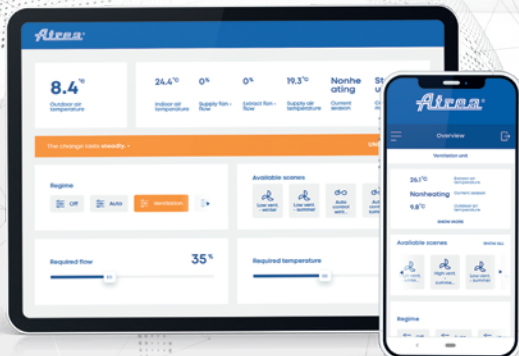

Decentrálne jednotky pre školy DUPLEX 850 Inter a Inter-H

Interiérové vetracie jednotky rady DUPLEX Inter sú určené pre rovnotlaké vetranie učební, školských herní a klubov ako aj ďalších priestorov, ktoré vyžadujú minimálnu hladinu hluku. Jednotky je možné použiť tiež v kanceláriách, zborovniach či zasadacích miestnostiach.

Jednotky sa vyznačujú vysokou účinnosťou spätného získavania tepla, veľmi nízkou hlučnosťou, nízkym inštalovaným elektrickým príkonom a minimálnou náročnosťou inštalácie a projektovej prípravy.

Internetové pripojenie v štandarde
ATREA CONNECT SERVER

Získali sme ocenenie
ZLATÁ MEDAILA za rok 2018