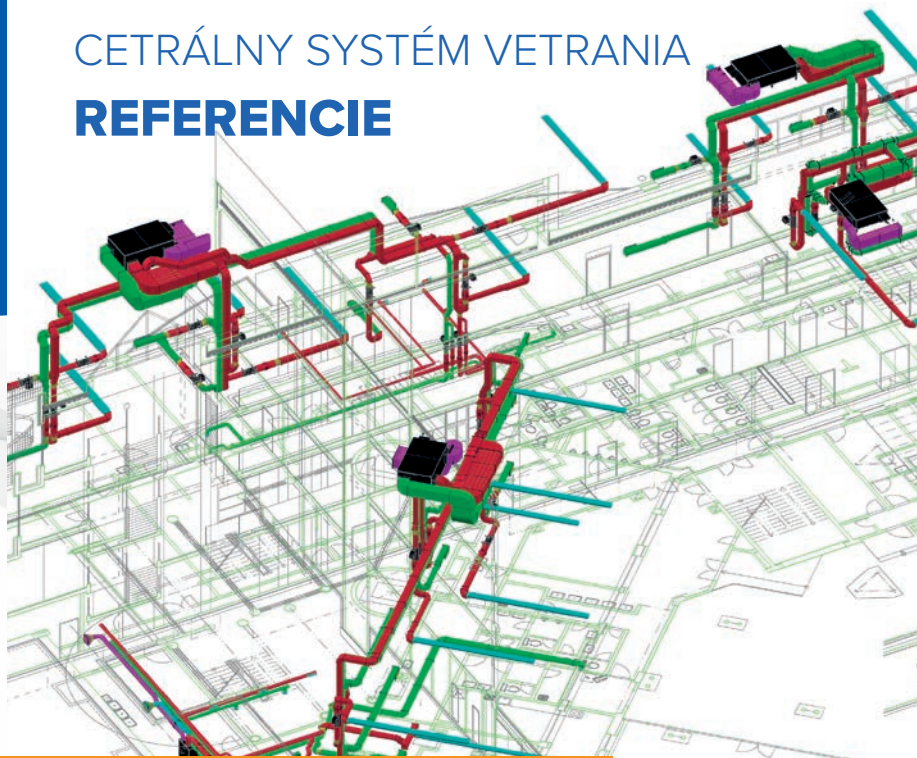

Alcea®

Centrálne riešenie znamená **jednu spoločnú jednotku pre viac učební.**

Každá učebňa je napojená na rozvod vzduchu pomocou **REGULAČNÉHO BOXU** (typ závisí na požiadavkách regulácie). V učebniach sa vetrá podľa aktuálnej potreby a regulačný box riadi prietok vzduchu do každej z nich.

ZÁKLADNÁ ŠKOLA
MIKOLÁŠE ALŠE SUCHDOL

ČVUT PRAHA
STAVEBNÁ FAKULTA

DECENTRÁLNY SYSTÉM VETRANIA

Altea®

V každej učebni je umiestnená vetracia jednotka s rekuperáciou tepla. Jedná sa o elegantné riešenie, ktoré nevyžaduje vzduchotechnické potrubia a má minimálne nároky na stavebné úpravy. Inštalácia systému je veľmi rýchla, jednoduchá a lacná.