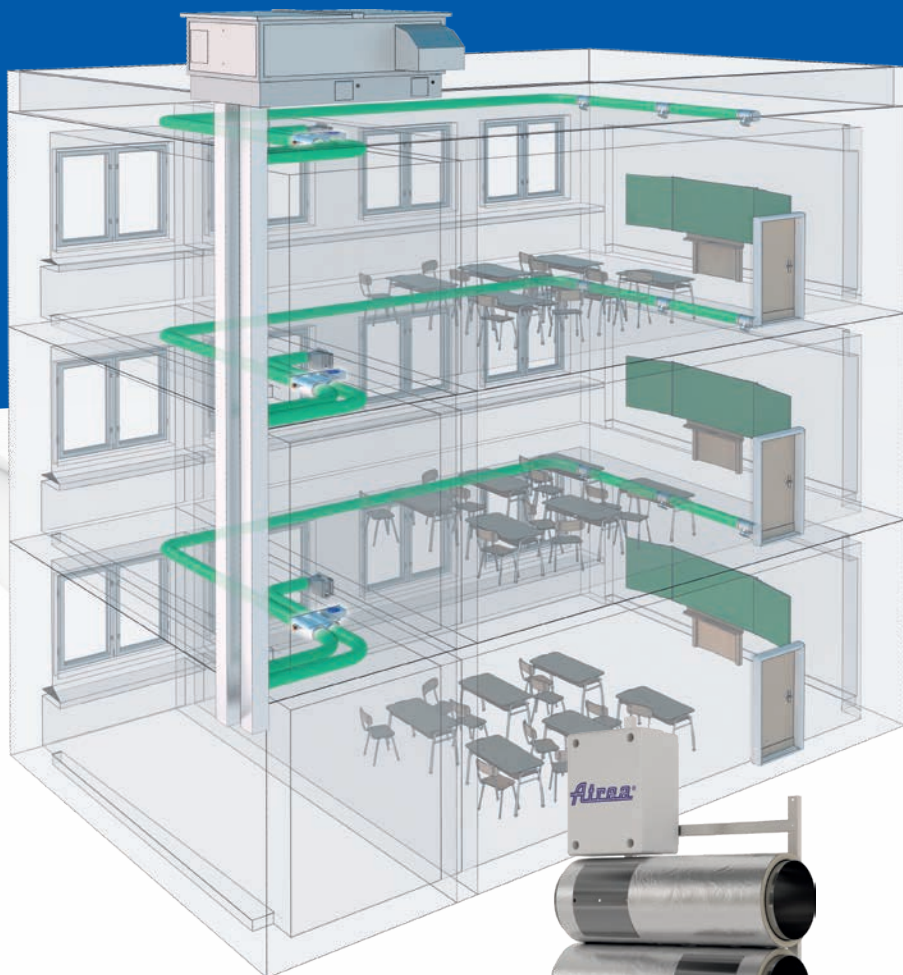

Alcea®

Centrálne riešenie znamená **jednu spoločnú jednotku pre viac učební.**

Každá učebňa je napojená na rozvod vzduchu pomocou **REGULAČNÉHO BOXU** (typ závisí na požiadavkách regulácie). V učebniach sa vetrá podľa aktuálnej potreby a regulačný box riadi prietok vzduchu do každej z nich.

Centrálne vetracie jednotky DUPLEX sa **vyrábajú na mieru v niekoľkých prevedeniach** (vnútorné aj nástrešné), aby boli **maximálne kompaktné a variabilné**. Splnia požiadavky takmer každého projektu. Sme priekopníci v oblasti centrálneho vetrania. Systém dlhodobo zdokonaľujeme a dopĺňame o nové funkcie.

Jednotky DUPLEX spĺňajú nariadenie EU o ekodesigne a sú podľa neho optimalizované. Výroba tiež zodpovedá hygienickým normám VDI 6022.

Regulačný box

VÝHODY CENTRÁLNEHO SYSTÉMU

Nižšie investičné náklady na obstaranie pri väčšom počte tried