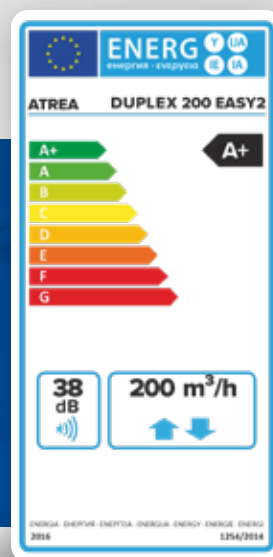

PŘEDNOSTI JEDNOTEK

- ▶ **Univerzální instalační poloha** podstropní nebo nástěnná
- ▶ Velmi **nízký hluk** do okolí
- ▶ S velmi **nízkou** zástavbovou **výškou od 220 mm**
- ▶ Připojovací hrdla s **potlačením tepelných mostů**

Nařízení komise EU
č. 1253/2014
(Ecodesign)
platné od roku 2018

Energetická třída
jednotek
dle 1253/2014 **A+** a **A**
(pro průměrné klima)

Jednotky jsou
registrované
v dotačním
programu **NZÚ**

Občanské
a průmyslové
stavby