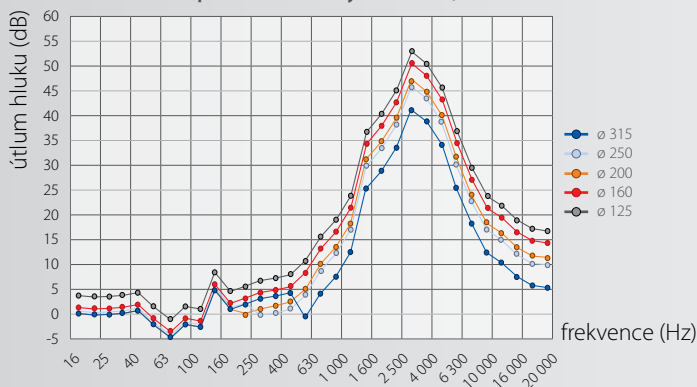

ÚTLUMOVÉ CHARAKTERISTIKY

Útlum hluku pro tlumiče délky 1 000 mm, standard