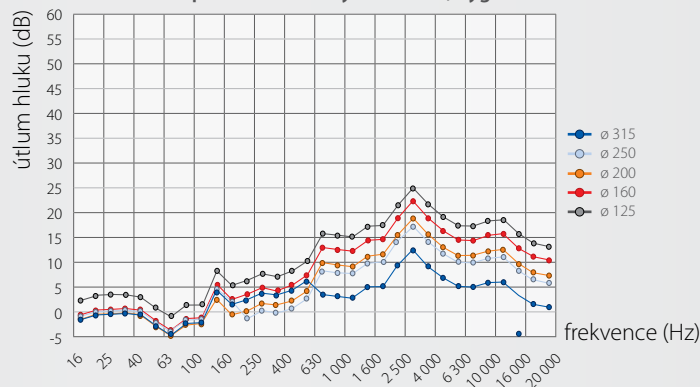

Útlum hluku pro tlumiče délky 1 000 mm, hygienické