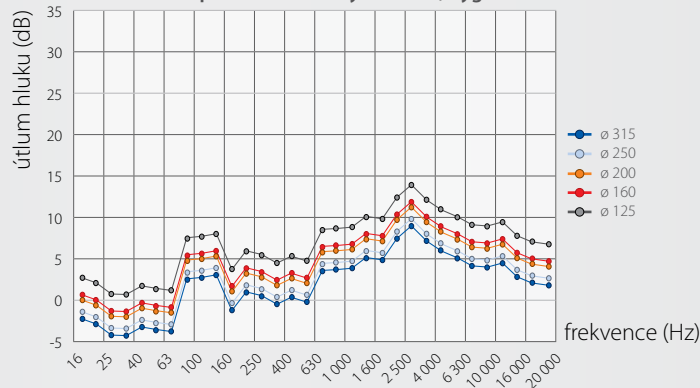

Útlum hluku pro tlumiče délky 1 000 mm, standard

Útlum hluku pro tlumiče délky 1 000 mm, hygienické

Útlum hluku pro tlumiče délky 600 mm, standard

Útlum hluku pro tlumiče délky 600 mm, hygienické

OBJEDNÁVKOVÁ ČÍSLA