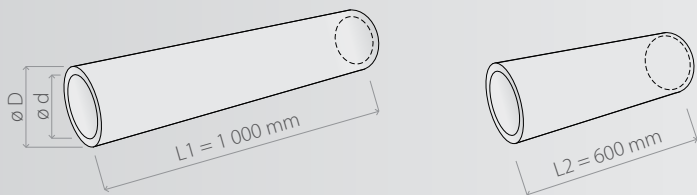

ROZVODY VZDUCHU

ATREA TLUMIČE HLUKU

- Technické parametry

KRUHOVÉ TLUMIČE HLUKU ATREA

ROZMĚRY

Jmenovitý rozměr přípojení (mm)	L1 (mm)	L2 (mm)	ø D (mm)	ø d (mm)
125	1 000	600	188	126
160	1 000	600	223	161
200	1 000	600	263	201
250	1 000	600	313	251
315	1 000	600	378	316

PROVEDENÍ obě provedení se dodávají ve dvou materiálově odlišných provedeních

- **standard** – s vatou
- **hygienické** – s materiálem CELLO, umožňuje kompletní čištění (omyvatelnost)

PŘÍKLADY NAPOJENÍ

ÚTLUMOVÉ CHARAKTERISTIKY

Útlum hluku pro tlumiče délky 1 000 mm, standard

Útlum hluku pro tlumiče délky 1 000 mm, hygienické

Útlum hluku pro tlumiče délky 600 mm, standard

Útlum hluku pro tlumiče délky 600 mm, hygienické

OBJEDNÁVKOVÁ ČÍSLA