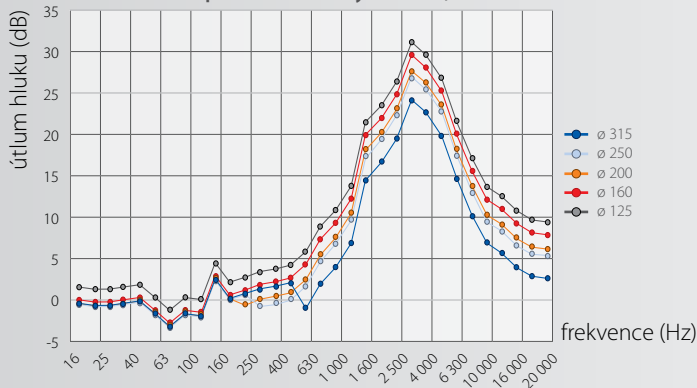

Útlum hluku pro tlumiče délky 600 mm, standard